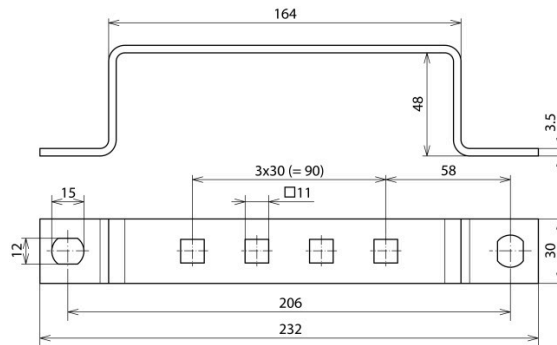

ES 4AP 11X11 V2A (472 309)

Figure without obligation

Type	ES 4AP 11X11 V2A
Part No.	472 309
Material	StSt
Cross-section	105 mm ²
Connection bores	11 x 11 mm
Dimensions (l x w x d1)	232 x 30 x 3.5 mm
Fixing	[2x] 12 x 15 mm
Standard	EN 62561-1
Weight	226 g
Customs tariff number (Comb. Nomenclature EU)	85389099
GTIN	4013364157170
PU	1 pc(s)