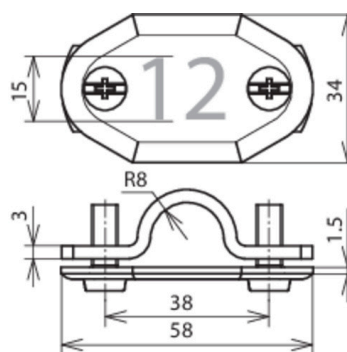

## NS 16 MZ 48 AL (482 048)

Figure without obligation

Type	NS 16 MZ 48 AL
Part No.	482 048
Material	Al
Number	48
Clamping range Rd	16 mm
Screw	⚙️ M6 x 16 mm
Material of screw	StSt
Standard	DIN 48821
Weight	28 g
Customs tariff number (Comb. Nomenclature EU)	83100000
GTIN	4013364162747
PU	1 pc(s)