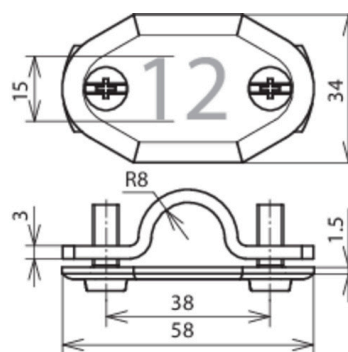

## NS 16 MZ 38 AL (482 038)

Figure without obligation

Type	NS 16 MZ 38 AL
Part No.	482 038
Material	Al
Number	38
Clamping range Rd	16 mm
Screw	⚙️ M6 x 16 mm
Material of screw	StSt
Standard	DIN 48821
Weight	28 g
Customs tariff number (Comb. Nomenclature EU)	83100000
GTIN	4013364162433
PU	1 pc(s)