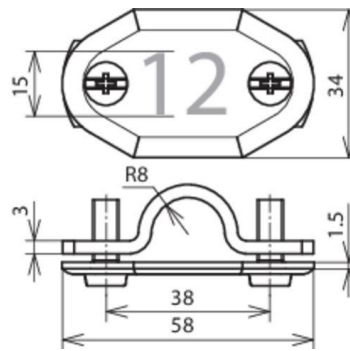

**NS 16 MZ 6 AL (482 006)**

Figure without obligation

Type	NS 16 MZ 6 AL
Part No.	482 006
Material	Al
Number	6
Clamping range Rd	16 mm
Screw	⚙️ M6 x 16 mm
Material of screw	StSt
Standard	DIN 48821
Weight	28 g
Customs tariff number (Comb. Nomenclature EU)	83100000
GTIN	4013364161122
PU	1 pc(s)