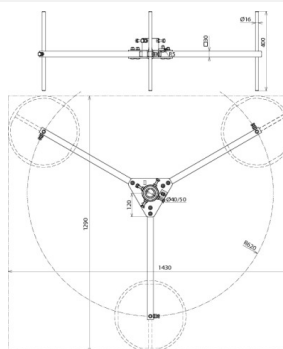

DBS KB D50 RA620 STTZN (105 351)

Zobrazení je nezávazné

Typ	DBS KB D50 RA620 STTZN
Obj. č.	105 351
Materiál stojanu	FeZn
Přípevnění	50 mm
Poloměr	620 mm
Počet betonových podstavců	3 - 12 ks á 17 kg
Plošné rozměry stojanu	1300 x 1450 mm
Váha	11,5 kg
Číslo celního sazebníku (Kombinovanou Nomenklaturu EU)	85389099
GTIN (EAN)	4013364238916
PU	1 ks